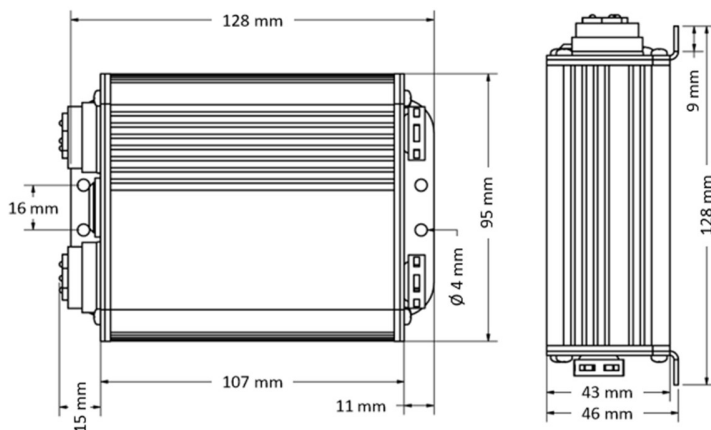

## MEKANISKE SPESIFIKASJONER

Mål: L-128 mm D-46 mm B-95 mm

Vekt: 0.430 kg (kontrollenhet)

Port: 2 stk Hunn/Hann

*\*Kan kun monteres av virksomhet registrert i elvirksomhetsregisteret*

Kontakt Type: Spesiell Type